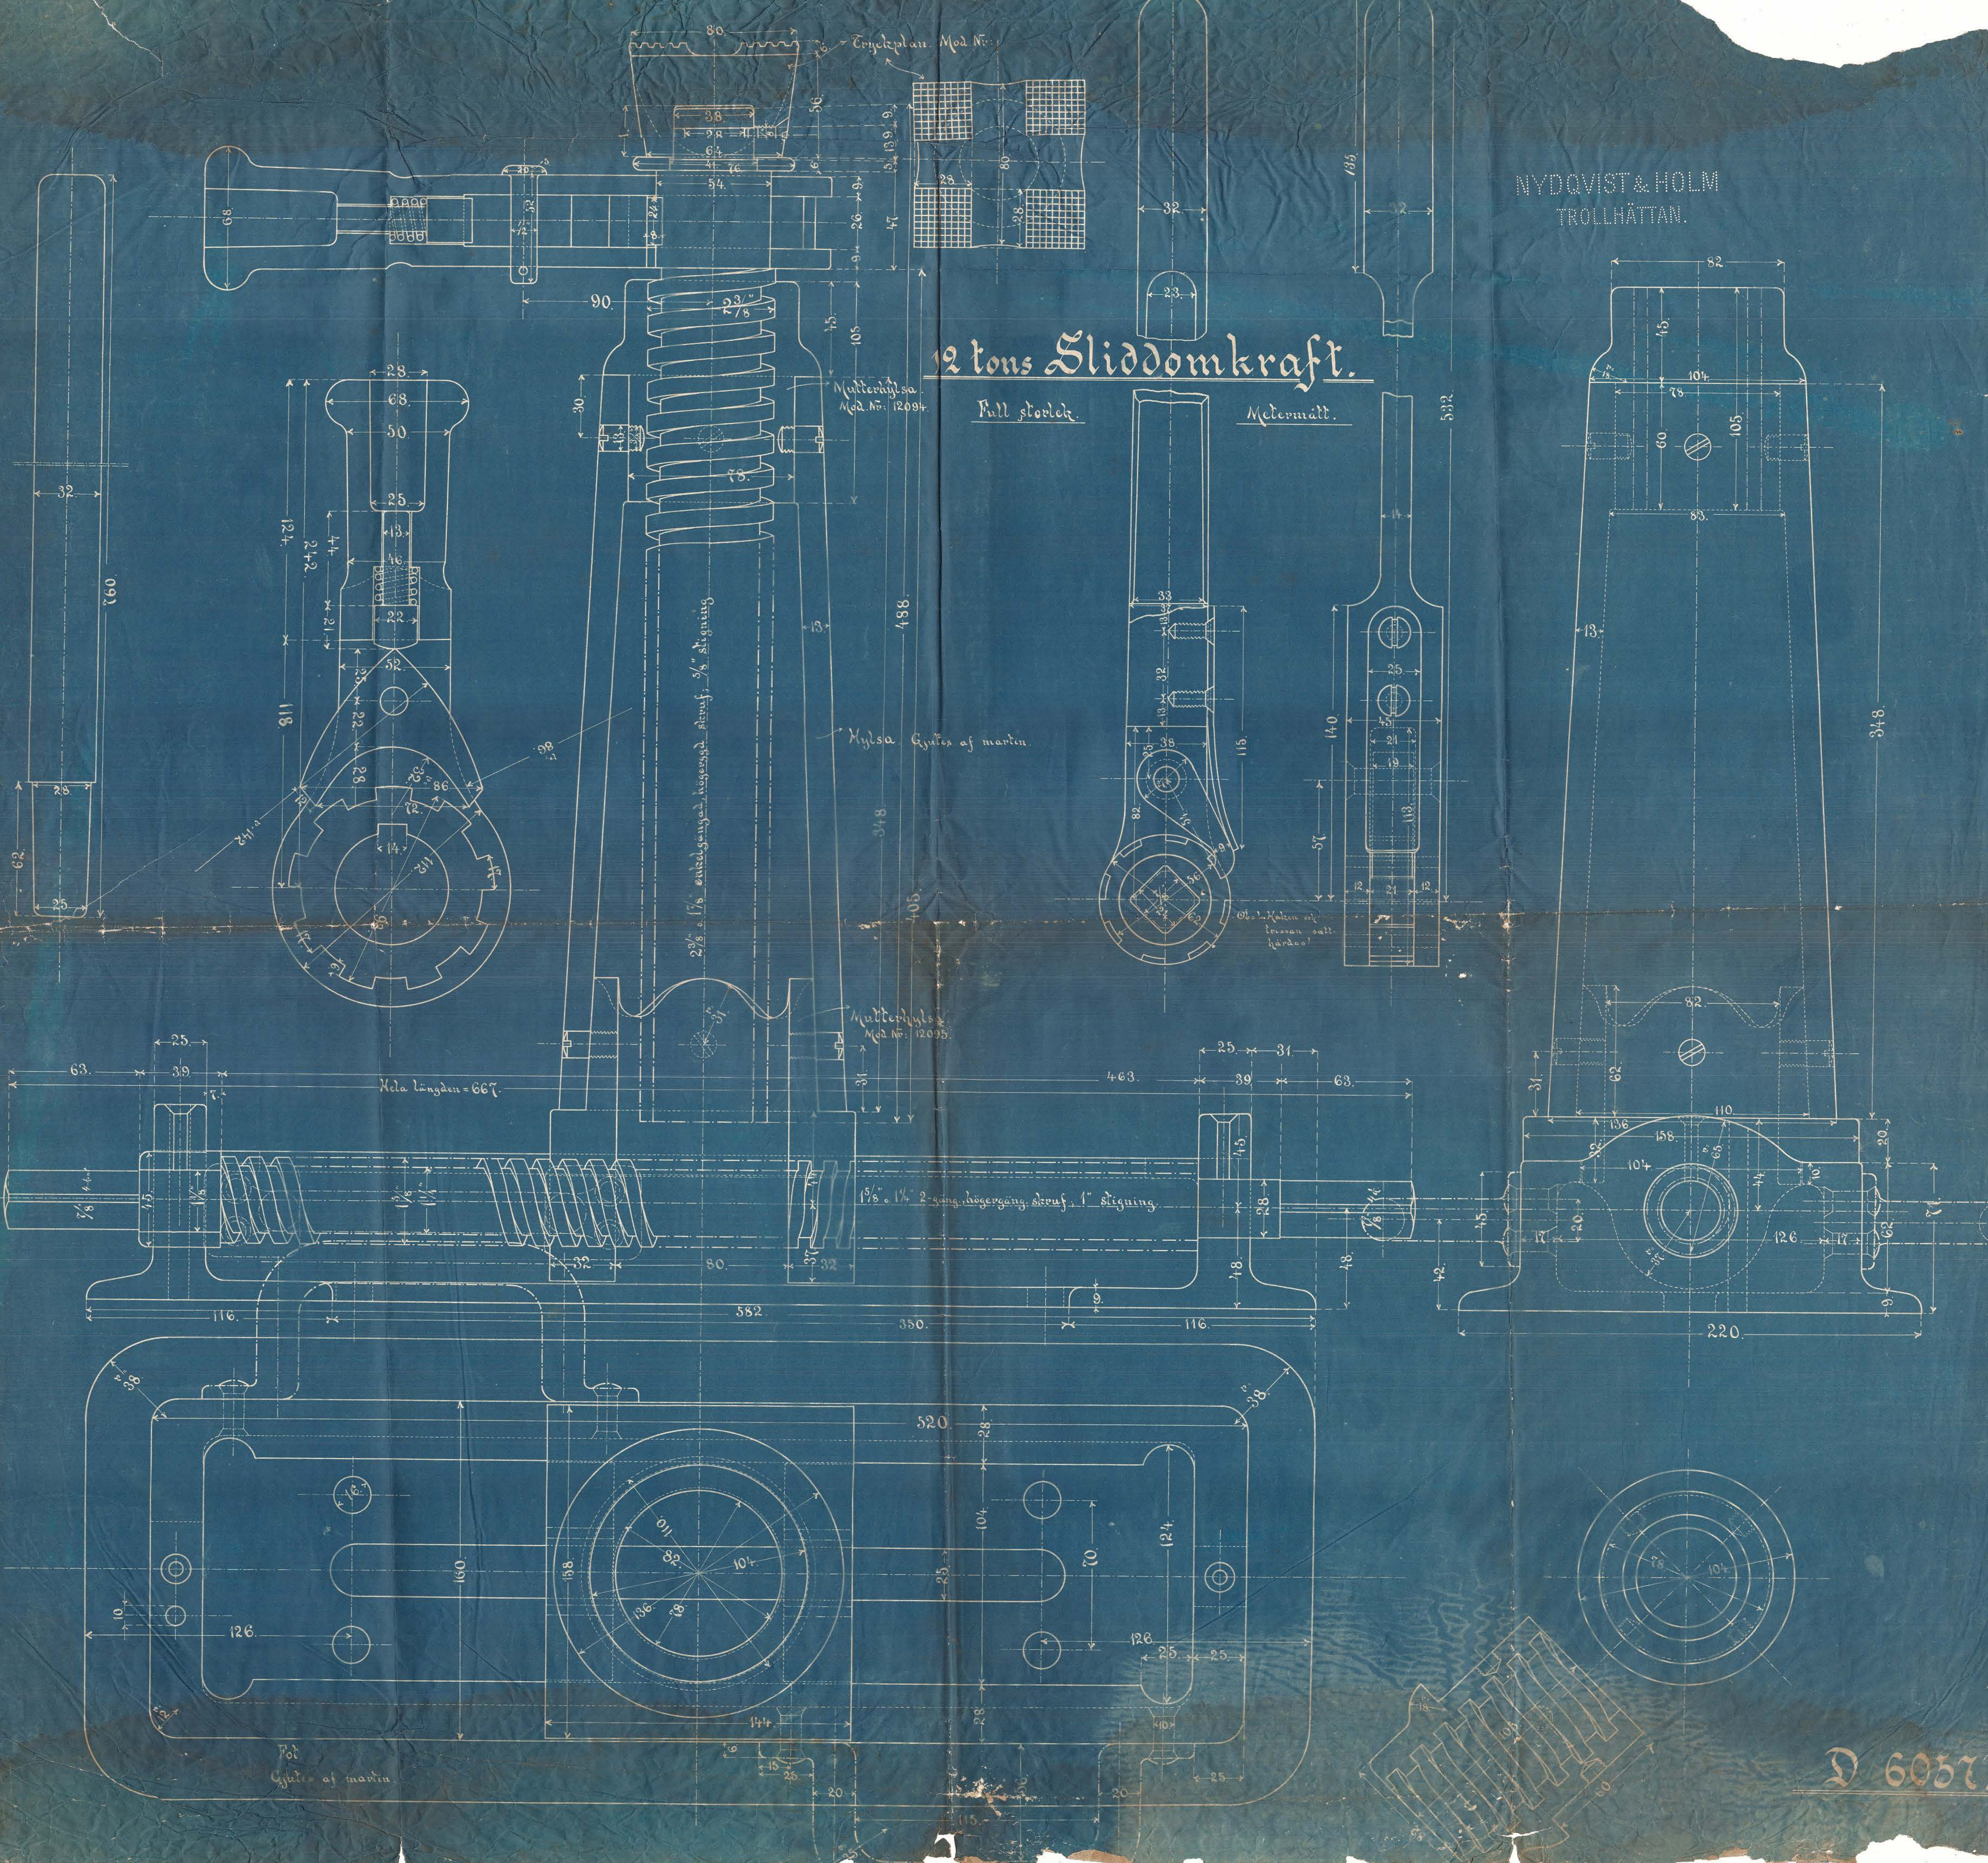

NYDQVIST & HOLM
TROLLHÄTTAN.

12 tons Sliddomkraft.

Full storlek.

Metermätt.

D 6057.